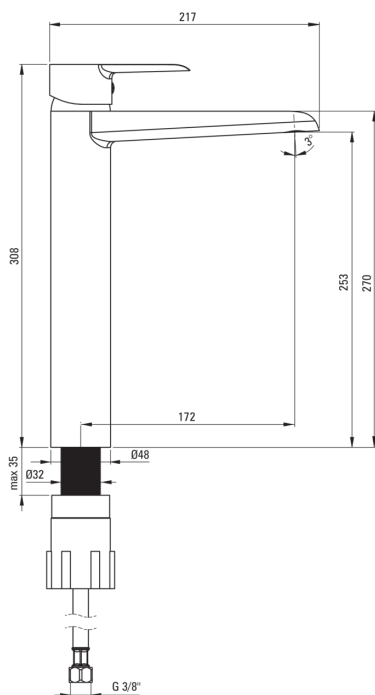

CORIO

Baterie pentru chiuvetă, înalt

Codul produsului: BFC_020K

Culoarea: cromat

Baterie

Finisaj	cromat
Tipul bateriei	un mâner, baterie
Metoda de instalare	de sine stătător
Clasa de debit [l/min]	Z - 4-9 l/min
Grupa acustică [db]	I ($x \leq 20$)

Baterie cartuș

Dimensiunea cartușului ceramic	40 mm

Pipe

Raza de acțiune a pipei bateriei [mm]	172
Material	alamă

Aeratoare

Tipul aeratorului	plat, honeycomb
Dimensiunea aeratorului	M24

Furtunuri de racordare

Lungimea [mm]	450
Filet de instalare	3/8"
Filet de conexiune	M10

Caracteristici:

- Bateria este dotată cu aerator.
- Corpul bateriei este fabricat din alamă de cea mai bună calitate.
- Clasa de debit Z (4-9 l/min) permite reducerea consumului de apă.
- Manșonul de instalare ușurează instalarea bateriei.
- Furtunuri de racordare de 45 cm incluse
- Agent de curățare special, sigur pentru suprafețele curățate
- Doar cele mai bune materiale, a căror calitate a fost certificată prin teste de laborator